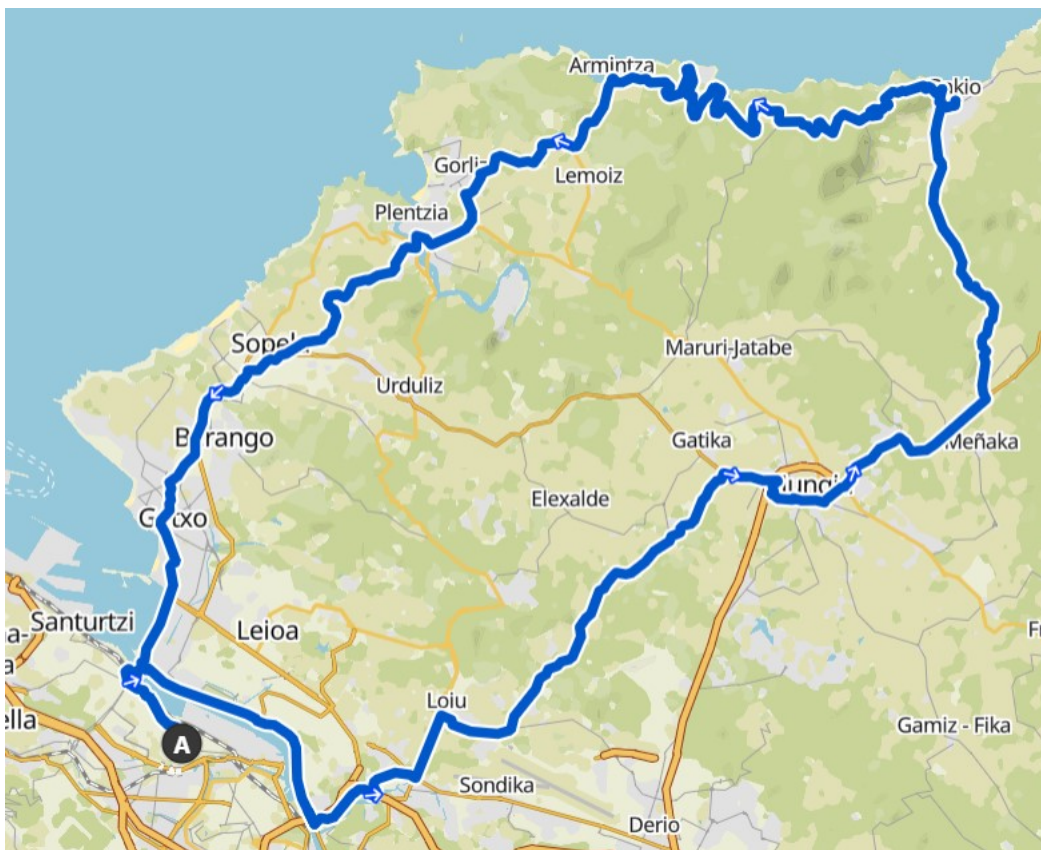

## SESTAO MUNGIA BAKIO ARMINTZA SOPELANA SESTAO

<b>DISTANCIA</b>	<b>73 KM.</b>
<b>DESNIVEL+</b>	<b>1270 M.</b>

Fuentes: [www.komoot.es](http://www.komoot.es)