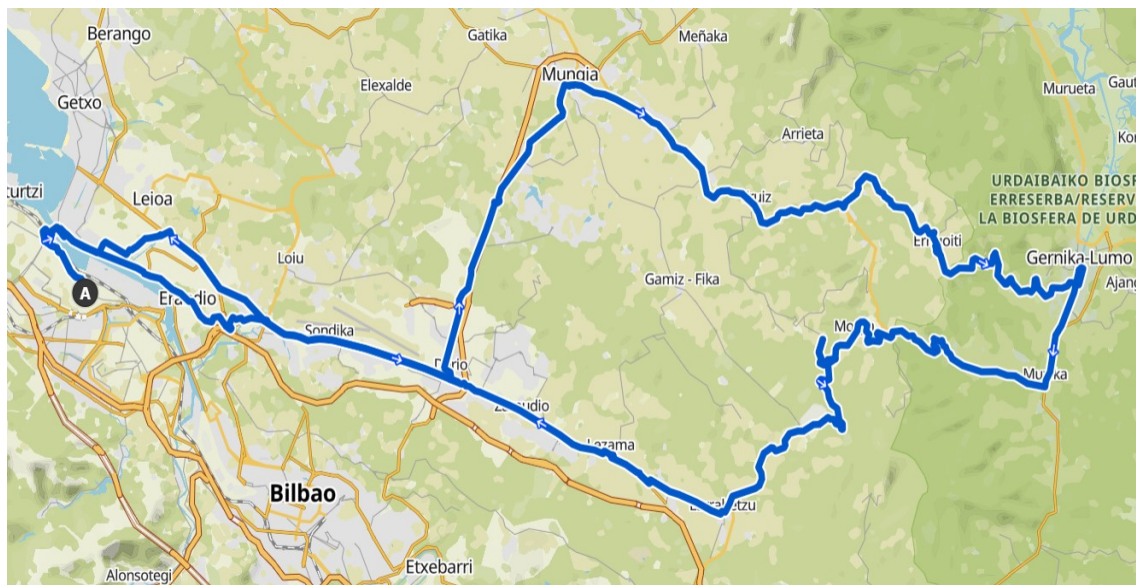

SESTAO MUNGIA ERRIGOITI GERNIKA MORGA SESTAO

DISTANCIA	90 KM.
DESNIVEL+	1150

Fuente: www.komoot.es