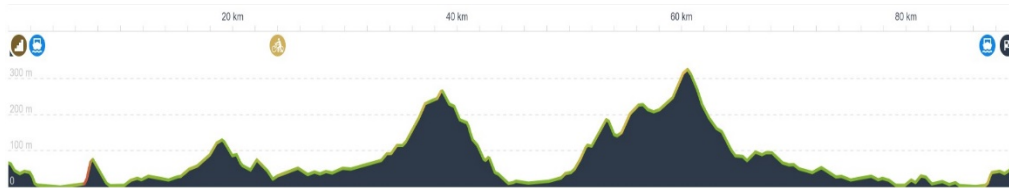

SESTAO MUNGIA ERRIGOITI GERNIKA MORGA SESTAO

DISTANCIA	90 KM.
DESNIVEL+	1150

Fuente: www.komoot.es