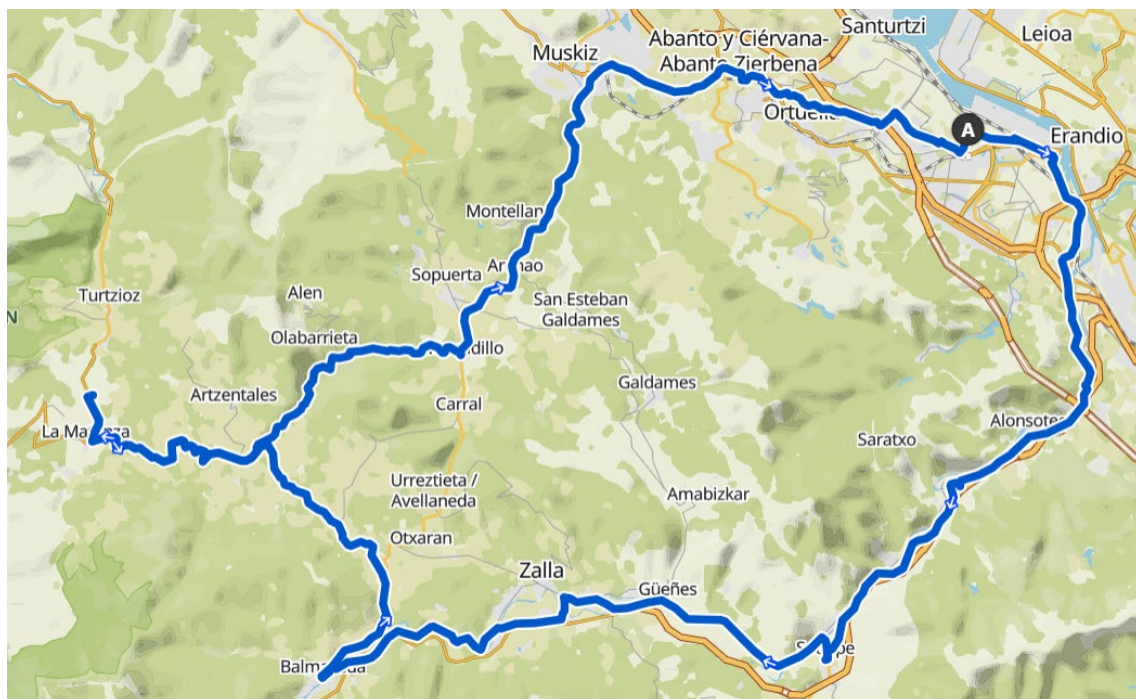

SESTAO-BALMASEDA-CAPITANA-MUSKIZ-SESTAO

DISTANCIA	82 KM.
DESNIVEL+	1100 M.

▲ **Altitud máxima** 310 m

▼ **Altitud mínima** 0 m

Fuente: www.komoot.es