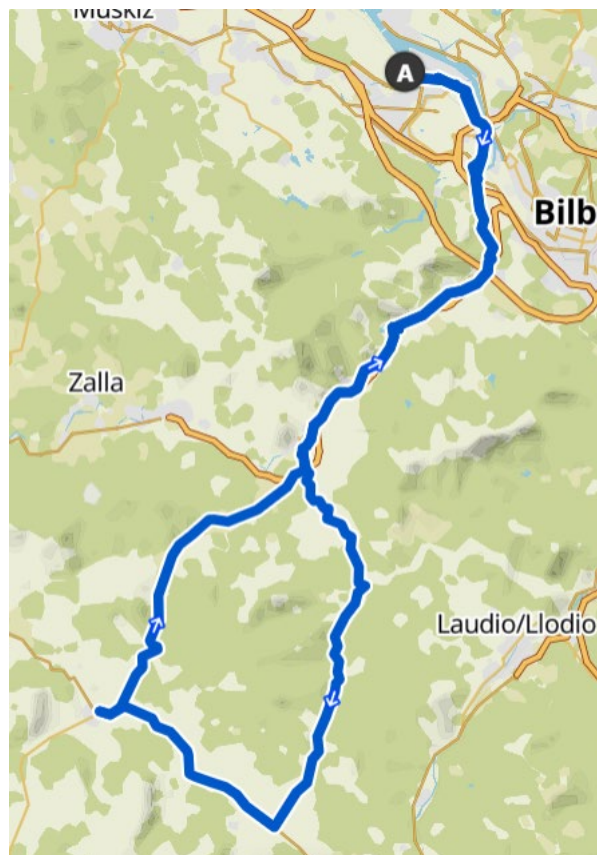

SESTAO- OKONDO-ARTZINIEGA- SOPUERTA-SESTAO

DISTANCIA	72 KM.
DESNIVEL+	870 M.

▲ **Altitud máxima** 300 m

▼ **Altitud mínima** 0 m

Fuente: www.komoot.es